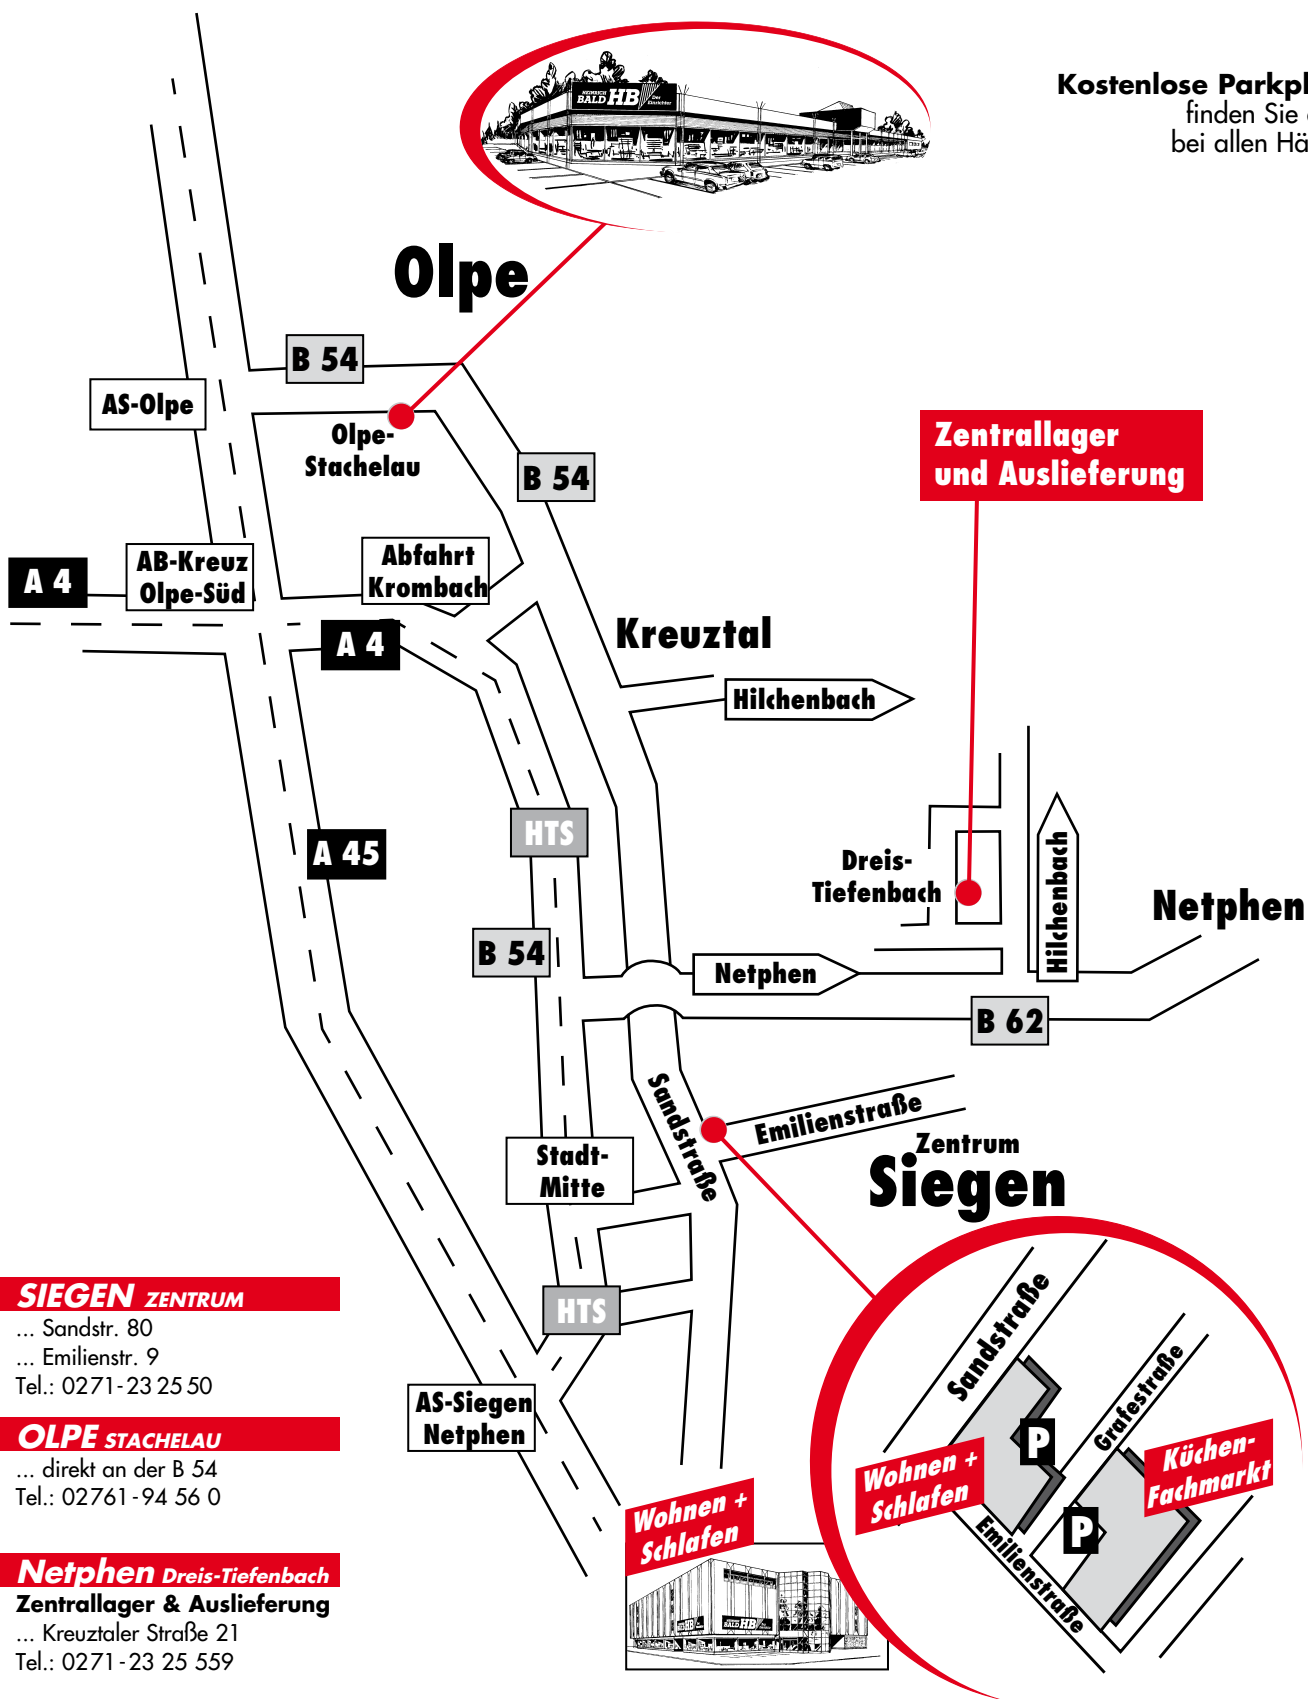

# Die richtige Adresse

**Für alle Möbel die der Mensch so braucht!**

**Kostenlose Parkplätze**  
finden Sie direkt  
bei allen Häusern

**Olpe**

**Zentrallager  
und Auslieferung**

## **SIEGEN ZENTRUM**

... Sandstr. 80  
... Emilienstr. 9  
Tel.: 0271-23 25 50

## **OLPE STACHELAU**

... direkt an der B 54  
Tel.: 02761-94 56 0